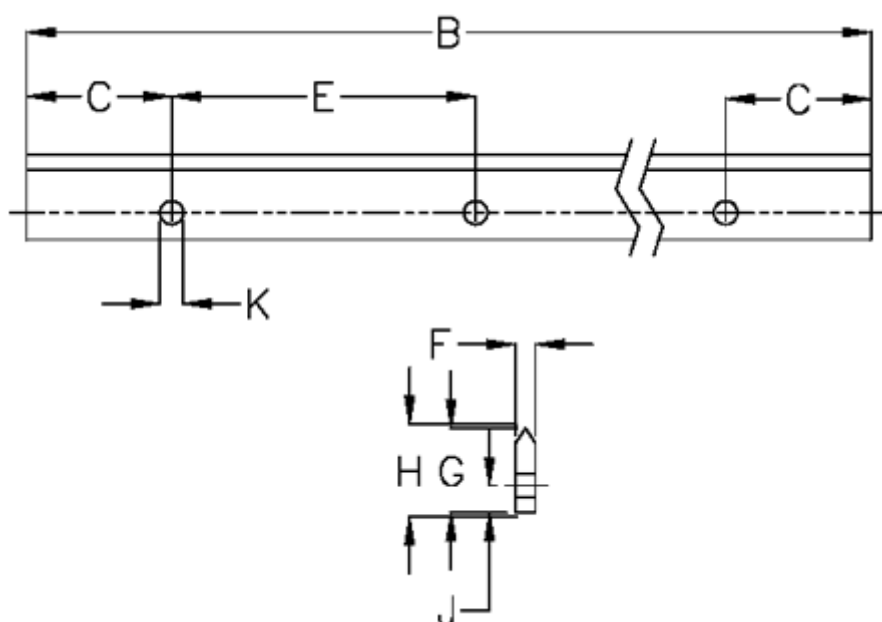

Varenummer: 05712751256
Beskrivelse: Hepco GV3 profilskinne L E L1256 P3
med forsænkede huller

Mål

| | | | |
|----------|---------|----------------|--------|
| B | = 1256 | K | = 9xM8 |
| C | = 43.0 | Præcisionstype | = P3 |
| E | = 90 | vægt kg/1000 | = 2.20 |
| F | = 9.43 | | |
| For leje | = J54 | | |
| G | = 32.0 | | |
| H | = 33.00 | | |
| J | = 10.2 | | |